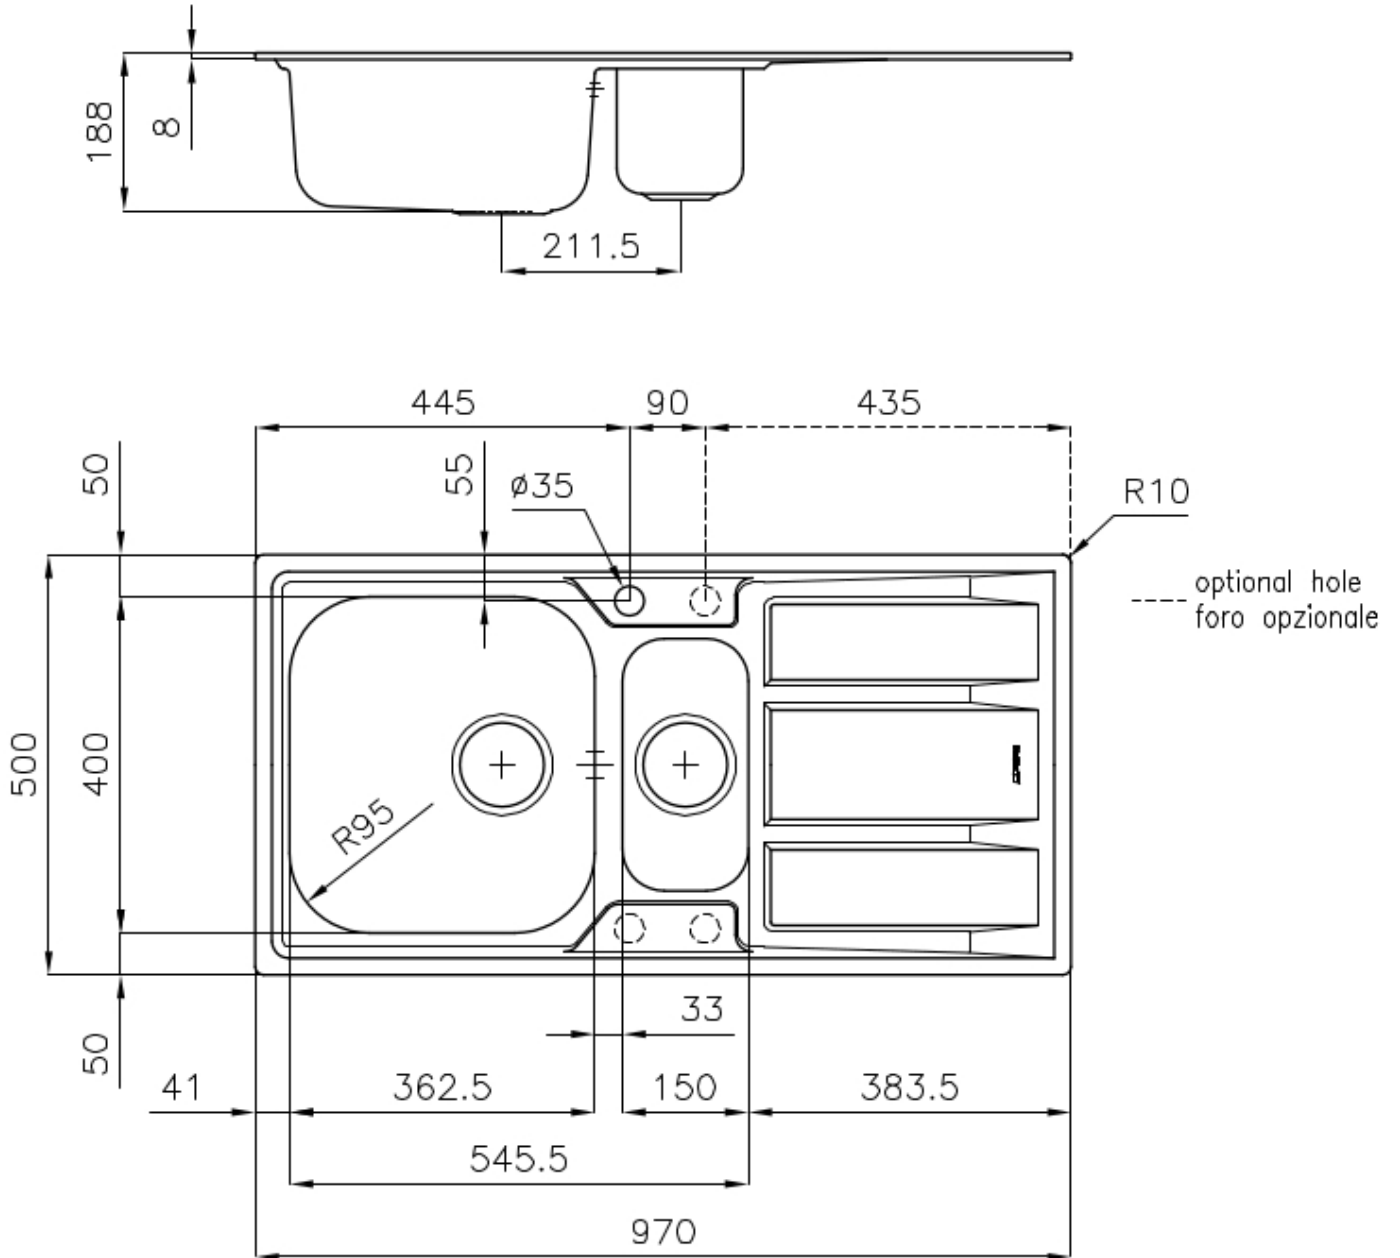

Lavello FM

Vasca a destra

Lavelli in acciaio inox

Codice: 1973 461

CARATTERISTICHE

GANCI SCORREVOLI

Esclusivo sistema di installazione Foster che permette ai ganci di fissaggio di scorrere lungo tutto il perimetro del lavello. Permette una installazione agevole potendo posizionare i ganci nei punti più accessibili.

PILETTA 3,5" BASKET

Lo scarico è dotato di piletta grande 3,5", con il pratico tappo a cestello che impedisce il defluire nello scarico di parti solide.

PIÙ VALORE

Foster utilizza spessori di acciaio superiori a quelli mediamente usati dagli altri produttori. È così, grazie anche alla lunga esperienza, che sappiamo realizzare lavelli di qualità superiore e con una migliore resistenza all'invecchiamento.

DETTAGLI

Bordo Installazione

Standard (Bordo 8 mm)

Finitura

Spazzolato Foster

Materiale

Acciaio inox AISI 304

Texture	Microfoster
Base	60-80 cm
Dimensioni	970x500 mm
Dotazioni standard	Ganci di fissaggio, guarnizione, piletta, troppo-pieno e sifone, Imballo in scatola
Fori Mixer	1 foro di serie - 2° e 3° su richiesta
Foro incasso	950x480 mm
Gocciolatoio	Si
Larghezza	97 cm
Misura vasca	362,5x400 + 150x300mm
Numero vasche	2 vasche
Piletta	Piletta 3,5"

DATI TECNICI

ACCESSORI OPZIONALI

Cestello inox
8611 000

Scolapasta bianco
8151 100

Tagliere in HPDE
8657 001

ABBINAMENTI CONSIGLIATI

Miscelatore Gamma 3 vie - satinato
8496 100

Miscelatore Lorenzo
8466 000